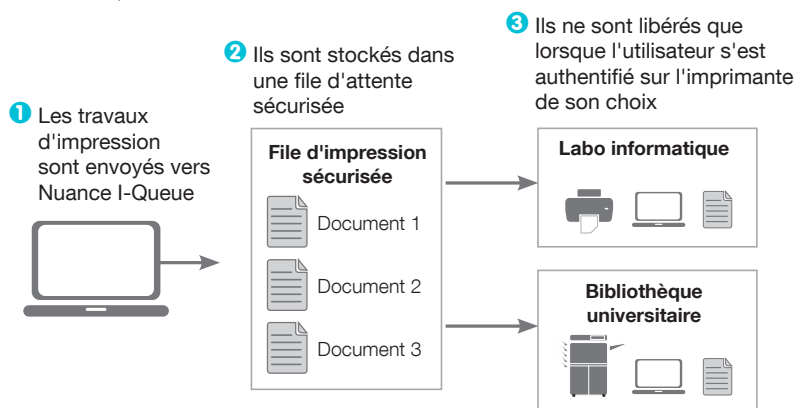

- Allège les difficultés liées à la gestion d'un parc d'imprimantes hétérogène.
- Utilise une application de gestion des impressions unique pour déployer des serveurs d'impression, des impressions IP directe ou une structure Hybrid Print Control.
- Crée des vues consolidées des travaux d'impression, de copie et de numérisation exécutés sur l'ensemble des périphériques, et permet d'identifier des pistes d'économies.
- S'intègre rapidement aux systèmes de cartes et de paiement existants, afin d'assurer un suivi précis des coûts et le déploiement de programmes de paiement à l'usage ou de quotas d'impression.
- Prend en charge tous les modèles et marques d'imprimantes, grâce à des options de libération directement intégrées aux périphériques, ou accessibles via le Web ou sur un terminal séparé.
- Encourage les utilisateurs à adopter des comportements responsables en matière d'impression, en les laissant gérer leurs travaux d'impression dans la file d'attente sécurisée et en appliquant des règles visant à réduire les coûts d'impression et les gaspillages.
- Garantit une parfaite sécurité des documents, grâce aux fonctions de suivi des activités et de libération sécurisée des documents de la file d'attente.

La puissance combinée de I-Queue et de Follow-You Printing® simplifie, sécurise et facilite l'accès aux fonctions d'impression pour tous vos utilisateurs, tout en réduisant vos coûts.